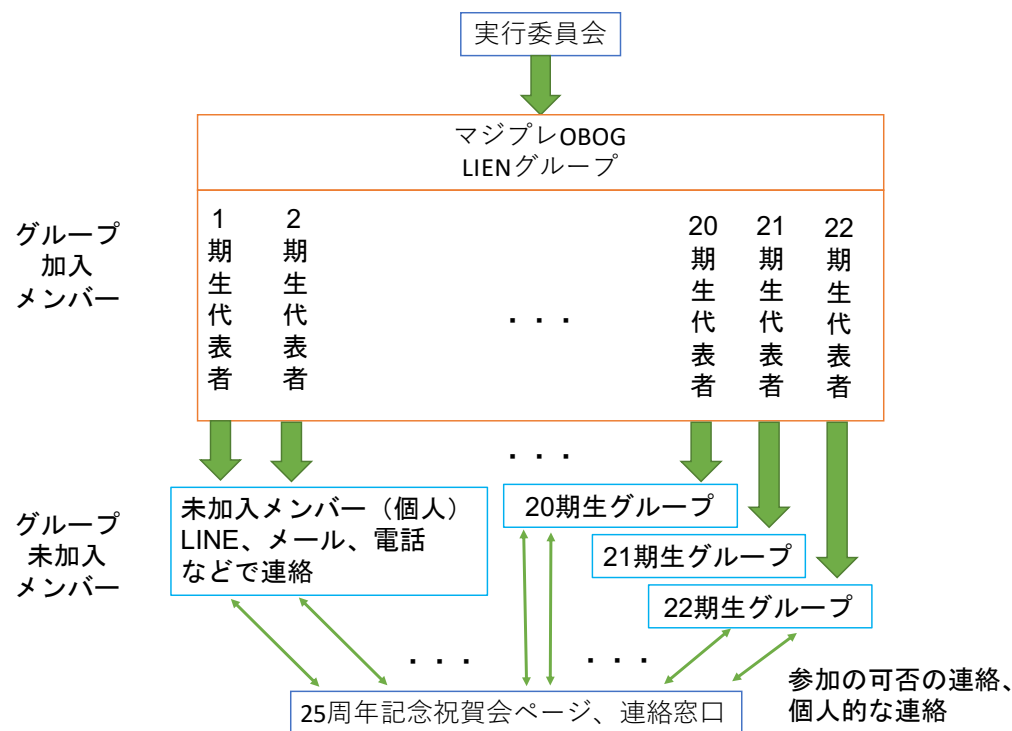

2015	H27	22	福井	武藤	金本	など		
2016	H28	23	松永君、 佐々木君	土井	など			
2017	H29	24	武藤君	井上	谷口	など		
2018	H30	25	土井君	杉江	稲置	など		
2019	H31/R1	26	井上君	中桐	多胡	など		

祝賀会用連絡網

1. 祝賀会の連絡は、実行委員会から「マジプレ OBOG LINE グループ(OBOG が集まっている LINE グループ)」へ連絡をします。
2. マジプレ OBOG グループには多くの OBOG に加入してもらっていますが、全員ではありません。そのため、各期生の会長や代表者を中心に、このグループ未加入の同期メンバーに連絡をしてください。なお、23 期以降は現役生の扱いです。また 20 期以降は LINE が普及し、各期生ごとの LINE グループがあるため、20 期以降は会長や、代表者が同期メンバーに連絡してください。
3. 期生に関わらず、積極的な連絡のやり取りをお願いします。
4. 25 周年記念祝賀会ページでの参加可否の連絡を受け取り次第、委員会側で連絡がつくと判断させていただきます。そのため、参加の可否に関わらず、**全員、連絡いただくようにご協力をお願いします。**